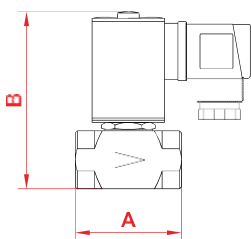

Pmax: 360 mbar

Standart Tipler	Çap	EVP / NC Debi Ayarlı Ayarsız Hızlı Açar	
		Fiyat	
EVPF/ N.C.	DN 65	640 €	
EVPF/ N.C.	DN 80	665 €	
EVPF/ N.C.	DN 100	1.205 €	
EVPF/ N.C.	DN 125	2.460 €	
EVPF/ N.C.	DN 150	2.515 €	

TEKNİK ÖLÇÜLER

TİP	A	B		
		EVP	EVPF	EVPCS
EVO NC DN15-20	120	152		
EVP DN15 - DN20	70	137	150	205
EVP DN25	90	157	172	225
EVP DN32 - DN40	160		210	275
EVP DN50	160		235	300
EVP DN65	290		321	
EVP DN80	310		328	
EVP DN100	350		389	
EVP DN 125	480		570	
EVP DN 150	480		570	
EVP DN 200	600		680