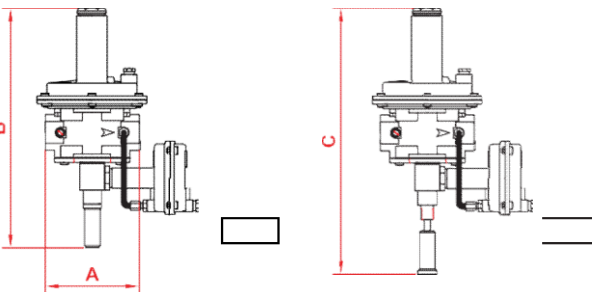

MADAS EMNİYET KAPATMALI FİLTRELİ REGÜLATÖRLER (KOMPAKT TİPLER)

Madas Medium And Low Pressure Shut Off Filter Regulators

MAX. DEBİARALIKLARI

FRG / 2MBCZ DN 15-20-25 için Pg:mbar		
DEBİ=Qmax . m³/h	300 mbar	1-4 bar
DN 15	20 m³/h	20 m³/h
DN 20	25 m³/h	25 m³/h
DN 25	25 m³/h	25 m³/h

Pmax: 5 bar	Pç:20-100 mbar	Fiyat
FRG / 2MBCZ	dişli - 1/2"	85 €
FRG / 2MBCZ	dişli - 3/4"	85 €
FRG / 2MBCZ	dişli - 1"	90 €

MAX. DEBİARALIKLARI

FRG / 2MBLZ DN 32-40-50 için Pg:mbar		
DEBİ=Qmax . m³/h	300 mbar	1 bar
DN 32	90 m³/h	120 m³/h
DN 40	110 m³/h	150 m³/h
DN 50	150 m³/h	190 m³/h

Pmax: 1 bar	Pç:20-100 mbar	Fiyat
FRG / 2MBLZ	dişli - 1 1/4"	240 €
FRG / 2MBLZ	dişli - 1 1/2"	240 €
FRG / 2MBLZ	dişli - 2"	240 €

MADAS EMNİYET KAPATMALI FİLTRELİ REGÜLATÖRLER

Madas Medium And Low Pressure Shut Off Filter Regulators

MAX. DEBİ ARALIKLARI

FRG / 2MB DN 20-25-32-40-50 için Pg:mbar		
DEBİ=Qmax . m³/h	300 mbar	1 bar
DN 20	27 m³/h	40 m³/h
DN 25	35 m³/h	50 m³/h
DN 32	130 m³/h	180 m³/h
DN 40	150 m³/h	200 m³/h
DN 50	190 m³/h	220 m³/h

Pmax: 1 bar	Pç:20-100 mbar	Fiyat
FRG / 2MB	dişli -3/4"	105 €
FRG / 2MB	dişli - 1 "	105 €
FRG / 2MB	dişli -1 1/4"	265 €
FRG / 2MB	dişli - 1 1/2"	265 €
FRG / 2MB	dişli - 2"	300 €

FRG / 2MB DN 32-40-50			
TİP	A	B	C
DN 32	160	368	401
DN 40	160	368	401
DN 50	160	368	424