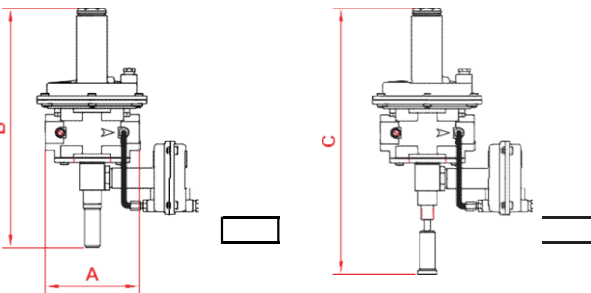

MADAS EMNİYET KAPATMALI FİLTRELİ REGÜLATÖRLER (KOMPAKT TİPLER)

Madas Medium And Low Pressure Shut Off Filter Regulators

MAX. DEBİ ARALIKLARI

FRG / 2MBCZ DN 15-20-25 için Pg:mbar		
DEBİ=Qmax . m³/h	300 mbar	1-4 bar
DN 15	20 m³/h	20 m³/h
DN 20	25 m³/h	25 m³/h
DN 25	25 m³/h	25 m³/h

Pmax: 5 bar	Pç:20-100 mbar	Fiyat
FRG / 2MBCZ	dişli - 1/2"	80 €
FRG / 2MBCZ	dişli - 3/4"	85 €
FRG / 2MBCZ	dişli - 1"	90 €

MAX. DEBİ ARALIKLARI

FRG / 2MBLZ DN 32-40-50 için Pg:mbar		
DEBİ=Qmax . m³/h	300 mbar	1 bar
DN 32	90 m³/h	120 m³/h
DN 40	110 m³/h	150 m³/h
DN 50	150 m³/h	190 m³/h

Pmax: 1 bar	Pç:20-100 mbar	Fiyat
FRG / 2MBLZ	dişli - 1 1/4"	195 €
FRG / 2MBLZ	dişli - 1 1/2"	195 €
FRG / 2MBLZ	dişli - 2"	225 €

MADAS EMNİYET KAPATMALI FİLTRELİ REGÜLATÖRLER

Madas Medium And Low Pressure Shut Off Filter Regulators

MAX. DEBİ ARALIKLARI

FRG / 2MB DN 20-25-32-40-50 için Pg:mbar		
DEBİ=Qmax . m³/h	300 mbar	1 bar
DN 20	27 m³/h	40 m³/h
DN 25	35 m³/h	50 m³/h
DN 32	130 m³/h	180 m³/h
DN 40	150 m³/h	200 m³/h
DN 50	190 m³/h	220 m³/h

Pmax: 1 bar	Pç:20-100 mbar	Fiyat
FRG / 2MB	dişli -3/4"	90 €
FRG / 2MB	dişli - 1 "	100 €
FRG / 2MB	dişli - 1 1/4"	220 €
FRG / 2MB	dişli - 1 1/2"	220 €
FRG / 2MB	dişli - 2"	250 €

FRG / 2MB DN 32-40 50			
TİP	A	B	C
DN 32	160	368	401
DN 40	160	368	401
DN 50	160	368	424